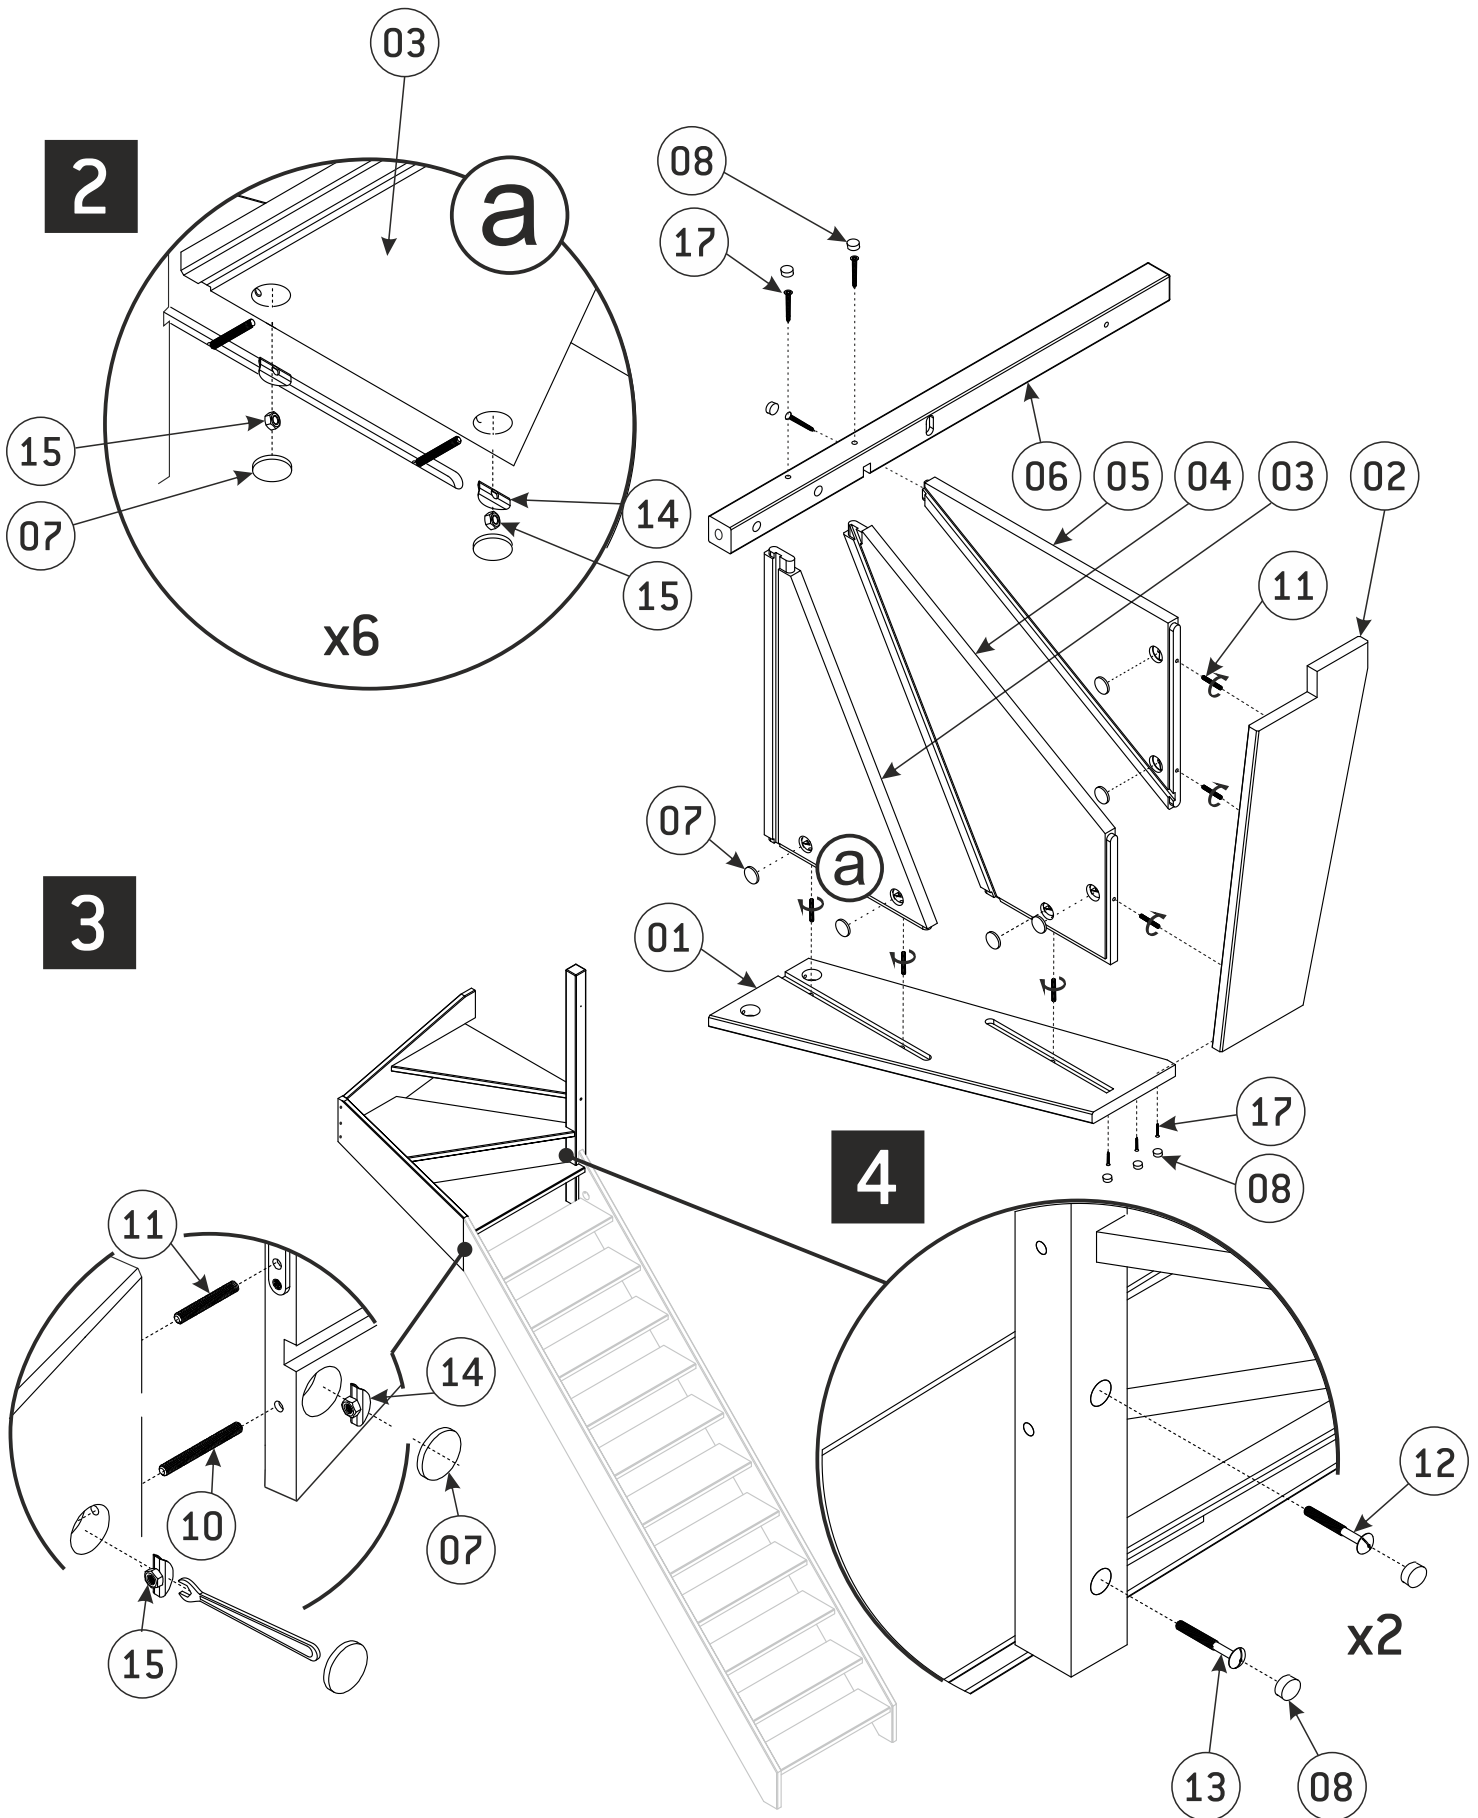

PROVENCE 1/4T HAUT

Ⓡ PROVENCE 1/4 TOURNANT HAUT DROITE

Ⓡ PROVENCE 1/4-SLAG BOVEN RECHTS

Ⓡ PROVENCE 1/4T UP RIGHT

Ⓡ PROVENCE WENDELUNG OBEN RECHTS

Ⓡ PROVENCE 1/4 DE GIRO ALTO IZQUIERDA

Ⓡ PROVENCE 1/4 T DREAPTA SUS

<p>01 38x596x852 mm x1</p> <p>70012104</p>	<p>02 38x467x868 mm x1</p> <p>70012105</p>	<p>03 38x499x768 mm x1</p> <p>70012106</p>	<p>05 38x494x768 mm x1</p> <p>70012107</p>	<p>07 040 x 6 mm x10+1</p>	<p>09 012 x 6 mm x10+1</p>	<p>11 08 x 70 mm x7</p>
		<p>04 38x780x820 mm x1</p> <p>70012108</p>	<p>06 70x70x1370 mm x1</p>	<p>08 020 x 6 mm x2</p>	<p>10 08 x 110 mm x1</p>	<p>12 08 x 70 mm x1</p>
<p>13 08 x 110 mm x1</p>	<p>14 1.5x11x18.6mm x11</p>	<p>15 M8 x11</p>	<p>16 020x55mm x1</p>	<p>17 05x60mm x9+1</p> <p>70031053</p>	<p>18 18x206x770 mm x1</p>	

1

5

6

7

8

9

*PROVENCE-SAVOIE-JURA 1/4T