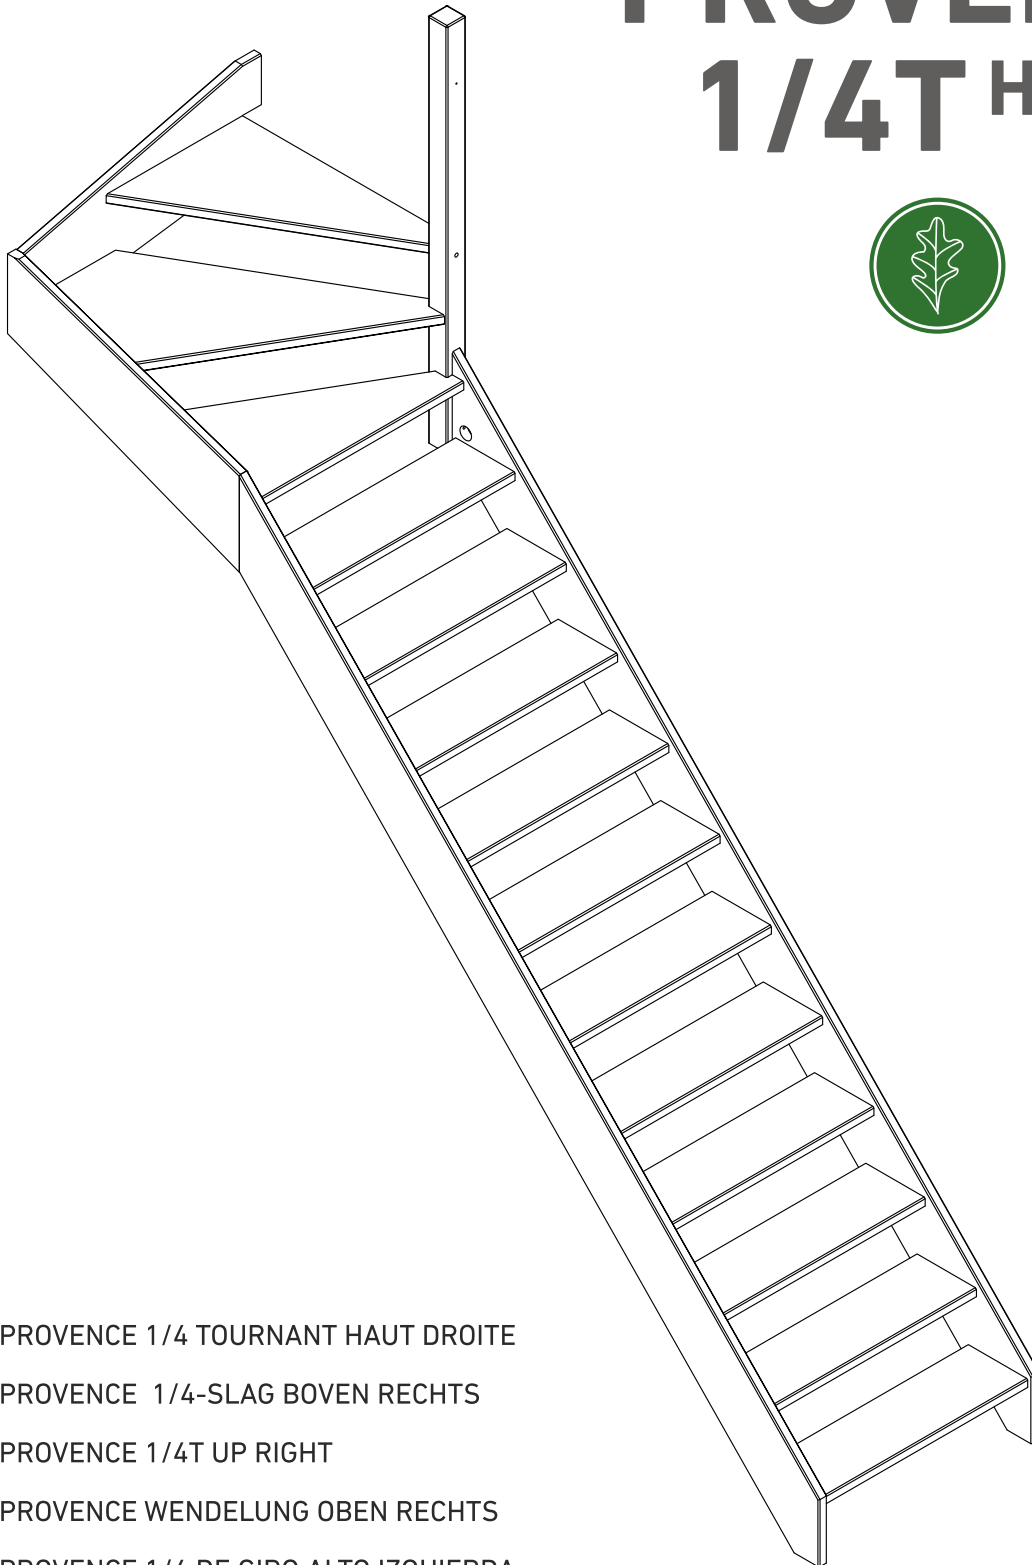

PROVENCE 1/4T HAUT

Ⓡ PROVENCE 1/4 TOURNANT HAUT DROITE

Ⓡ PROVENCE 1/4-SLAG BOVEN RECHTS

Ⓡ PROVENCE 1/4T UP RIGHT

Ⓡ PROVENCE WENDELUNG OBEN RECHTS

Ⓡ PROVENCE 1/4 DE GIRO ALTO IZQUIERDA

Ⓡ PROVENCE 1/4 T DREAPTA SUS

<p>01 38x596x852 mm x1</p> <p>70012104</p>	<p>02 38x467x868 mm x1</p> <p>70012105</p>	<p>03 38x499x768 mm x1</p> <p>70012106</p>	<p>05 38x494x768 mm x1</p> <p>70012107</p>	<p>07 040 x 6 mm x10+1</p>	<p>09 012 x 6 mm x10+1</p>	<p>11 08 x 70 mm x7</p>
		<p>04 38x780x820 mm x1</p> <p>70012108</p>	<p>06 70x70x1370 mm x1</p>	<p>08 020 x 6 mm x2</p>	<p>10 08 x 110 mm x1</p>	<p>12 08 x 70 mm x1</p>
<p>13 08 x 110 mm x1</p>	<p>14 1.5x11x18.6mm x11</p>	<p>15 M8 x11</p>	<p>16 020x55mm x1</p>	<p>17 05x60mm x9+1</p> <p>70031053</p>	<p>18 18x206x770 mm x1</p>	