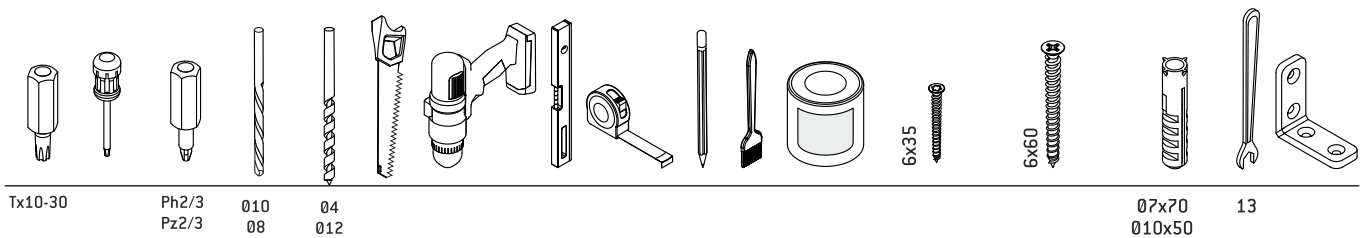

01 38x596x852 mm x1 70012104	02 38x467x868 mm x1 70012105	03 38x499x768 mm x1 70012106	05 38x494x768 mm x1 70012107	07 040 x 6 mm x10+1	09 012 x 6 mm x10+1	11 08 x 70 mm x7
		04 38x780x820 mm x1 70012108	06 70x70x1370 mm x1	08 020 x 6 mm x2	10 08 x 110 mm x1	12 08 x 70 mm x1
13 08 x 110 mm x1	14 1.5x11x18.6mm x11	15 M8 x11	16 020x55mm x1	17 05x60mm x9+1 70031053	18 18x206x770 mm x1	

1