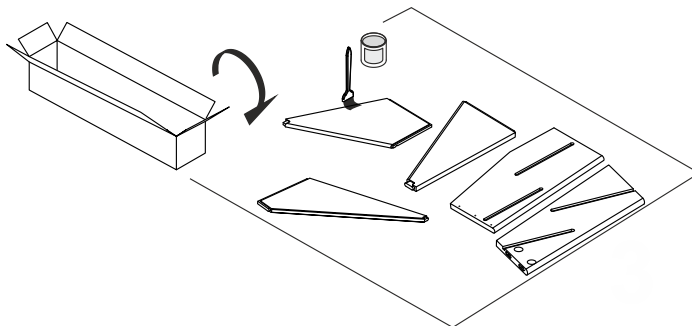

01 38x596x852 mm x1 70012104	02 38x467x868 mm x1 70012105	03 38x499x768 mm x1 70012106	05 38x494x768 mm x1 70012107	07 040 x 6 mm x10+1	09 012 x 6 mm x10+1	11 08 x 70 mm x7
		04 38x780x820 mm x1 70012108	06 70x70x1370 mm x1	08 020 x 6 mm x2	10 08 x 110 mm x1	12 08 x 70 mm x1
13 08 x 110 mm x1	14 1.5x11x18.6mm x11	15 M8 x11	16 020x55mm x1	17 05x60mm x9+1 70031053	18 18x206x770 mm x1	

1